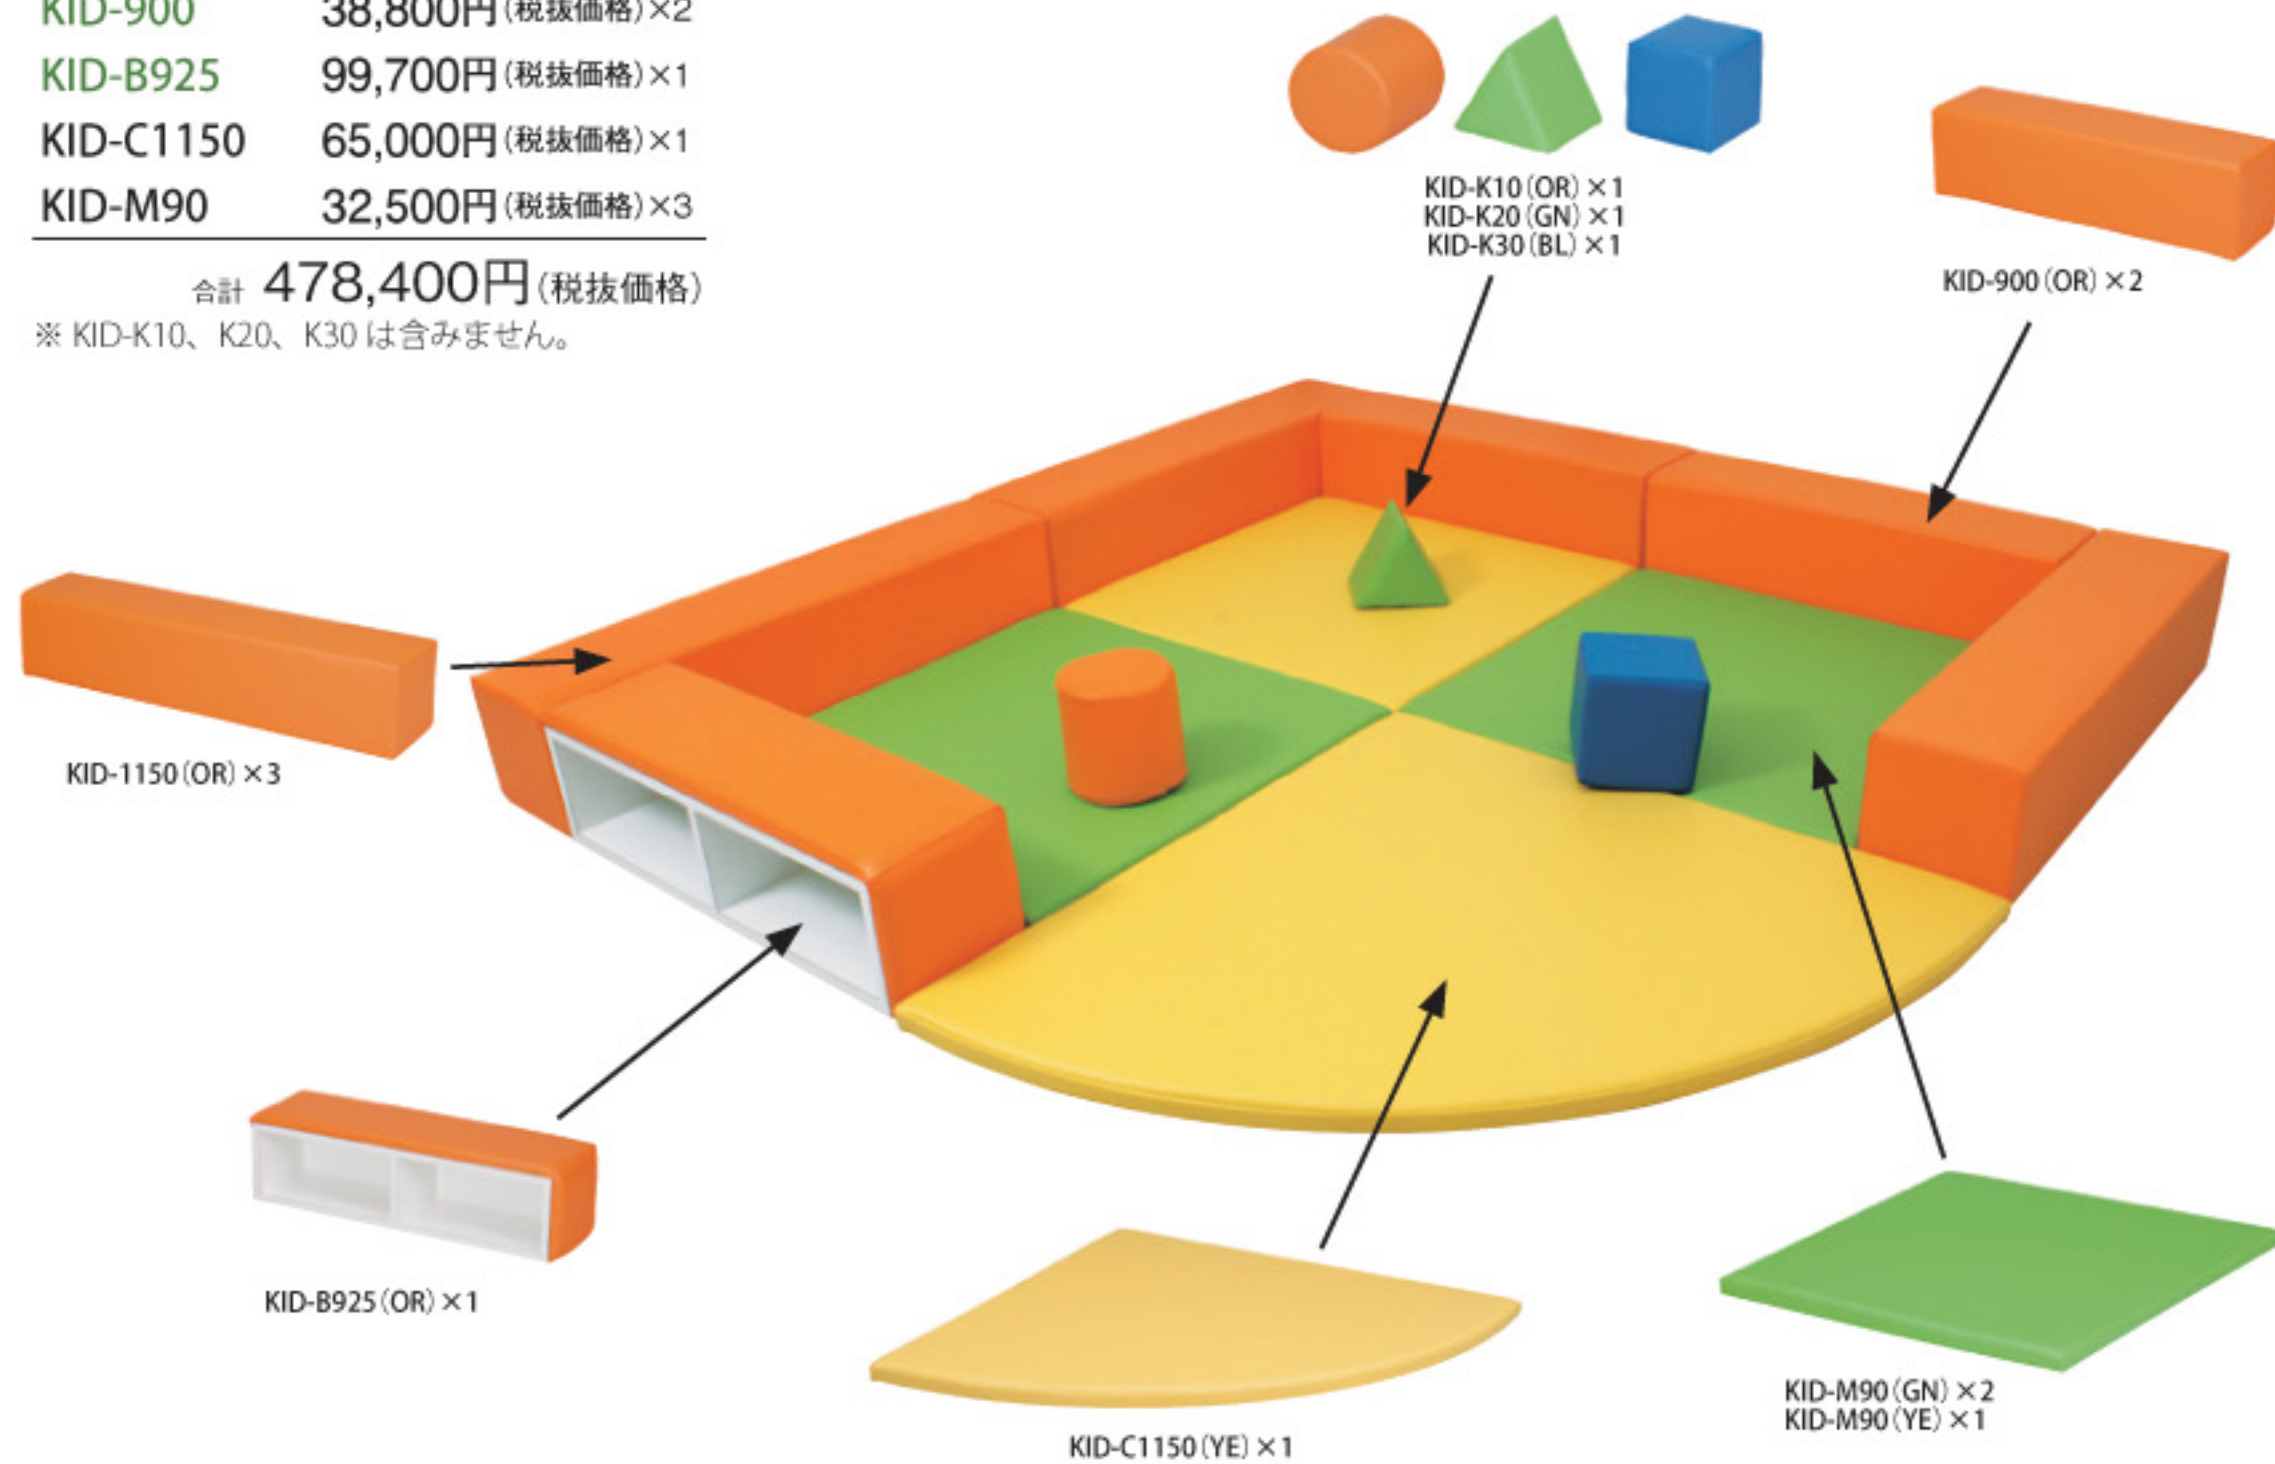

## セット例:A 親子で安全に「遊び・学べる」楽しい空間を演出します。

KID-1150	46,200円(税抜価格)×3
KID-900	38,800円(税抜価格)×2
KID-B925	99,700円(税抜価格)×1
KID-C1150	65,000円(税抜価格)×1
KID-M90	32,500円(税抜価格)×3

合計 478,400円(税抜価格)

※ KID-K10、K20、K30 は含まれません。

## セット例:B ぴったりサイズで色々なレイアウトが設置可能です。

KID-1150	46,200円(税抜価格)×4
KID-900	38,800円(税抜価格)×2
KID-B925	99,700円(税抜価格)×1
KID-I250	21,000円(税抜価格)×1
KID-M90	32,500円(税抜価格)×4

合計 513,100円(税抜価格)

※ KID-K10、K20、K30 は含まれません。

※防汚性が高く、抗菌加工が施された張地を使用しておりますので、小さなお子様をお連れの親御さんも安心してご使用頂けます。