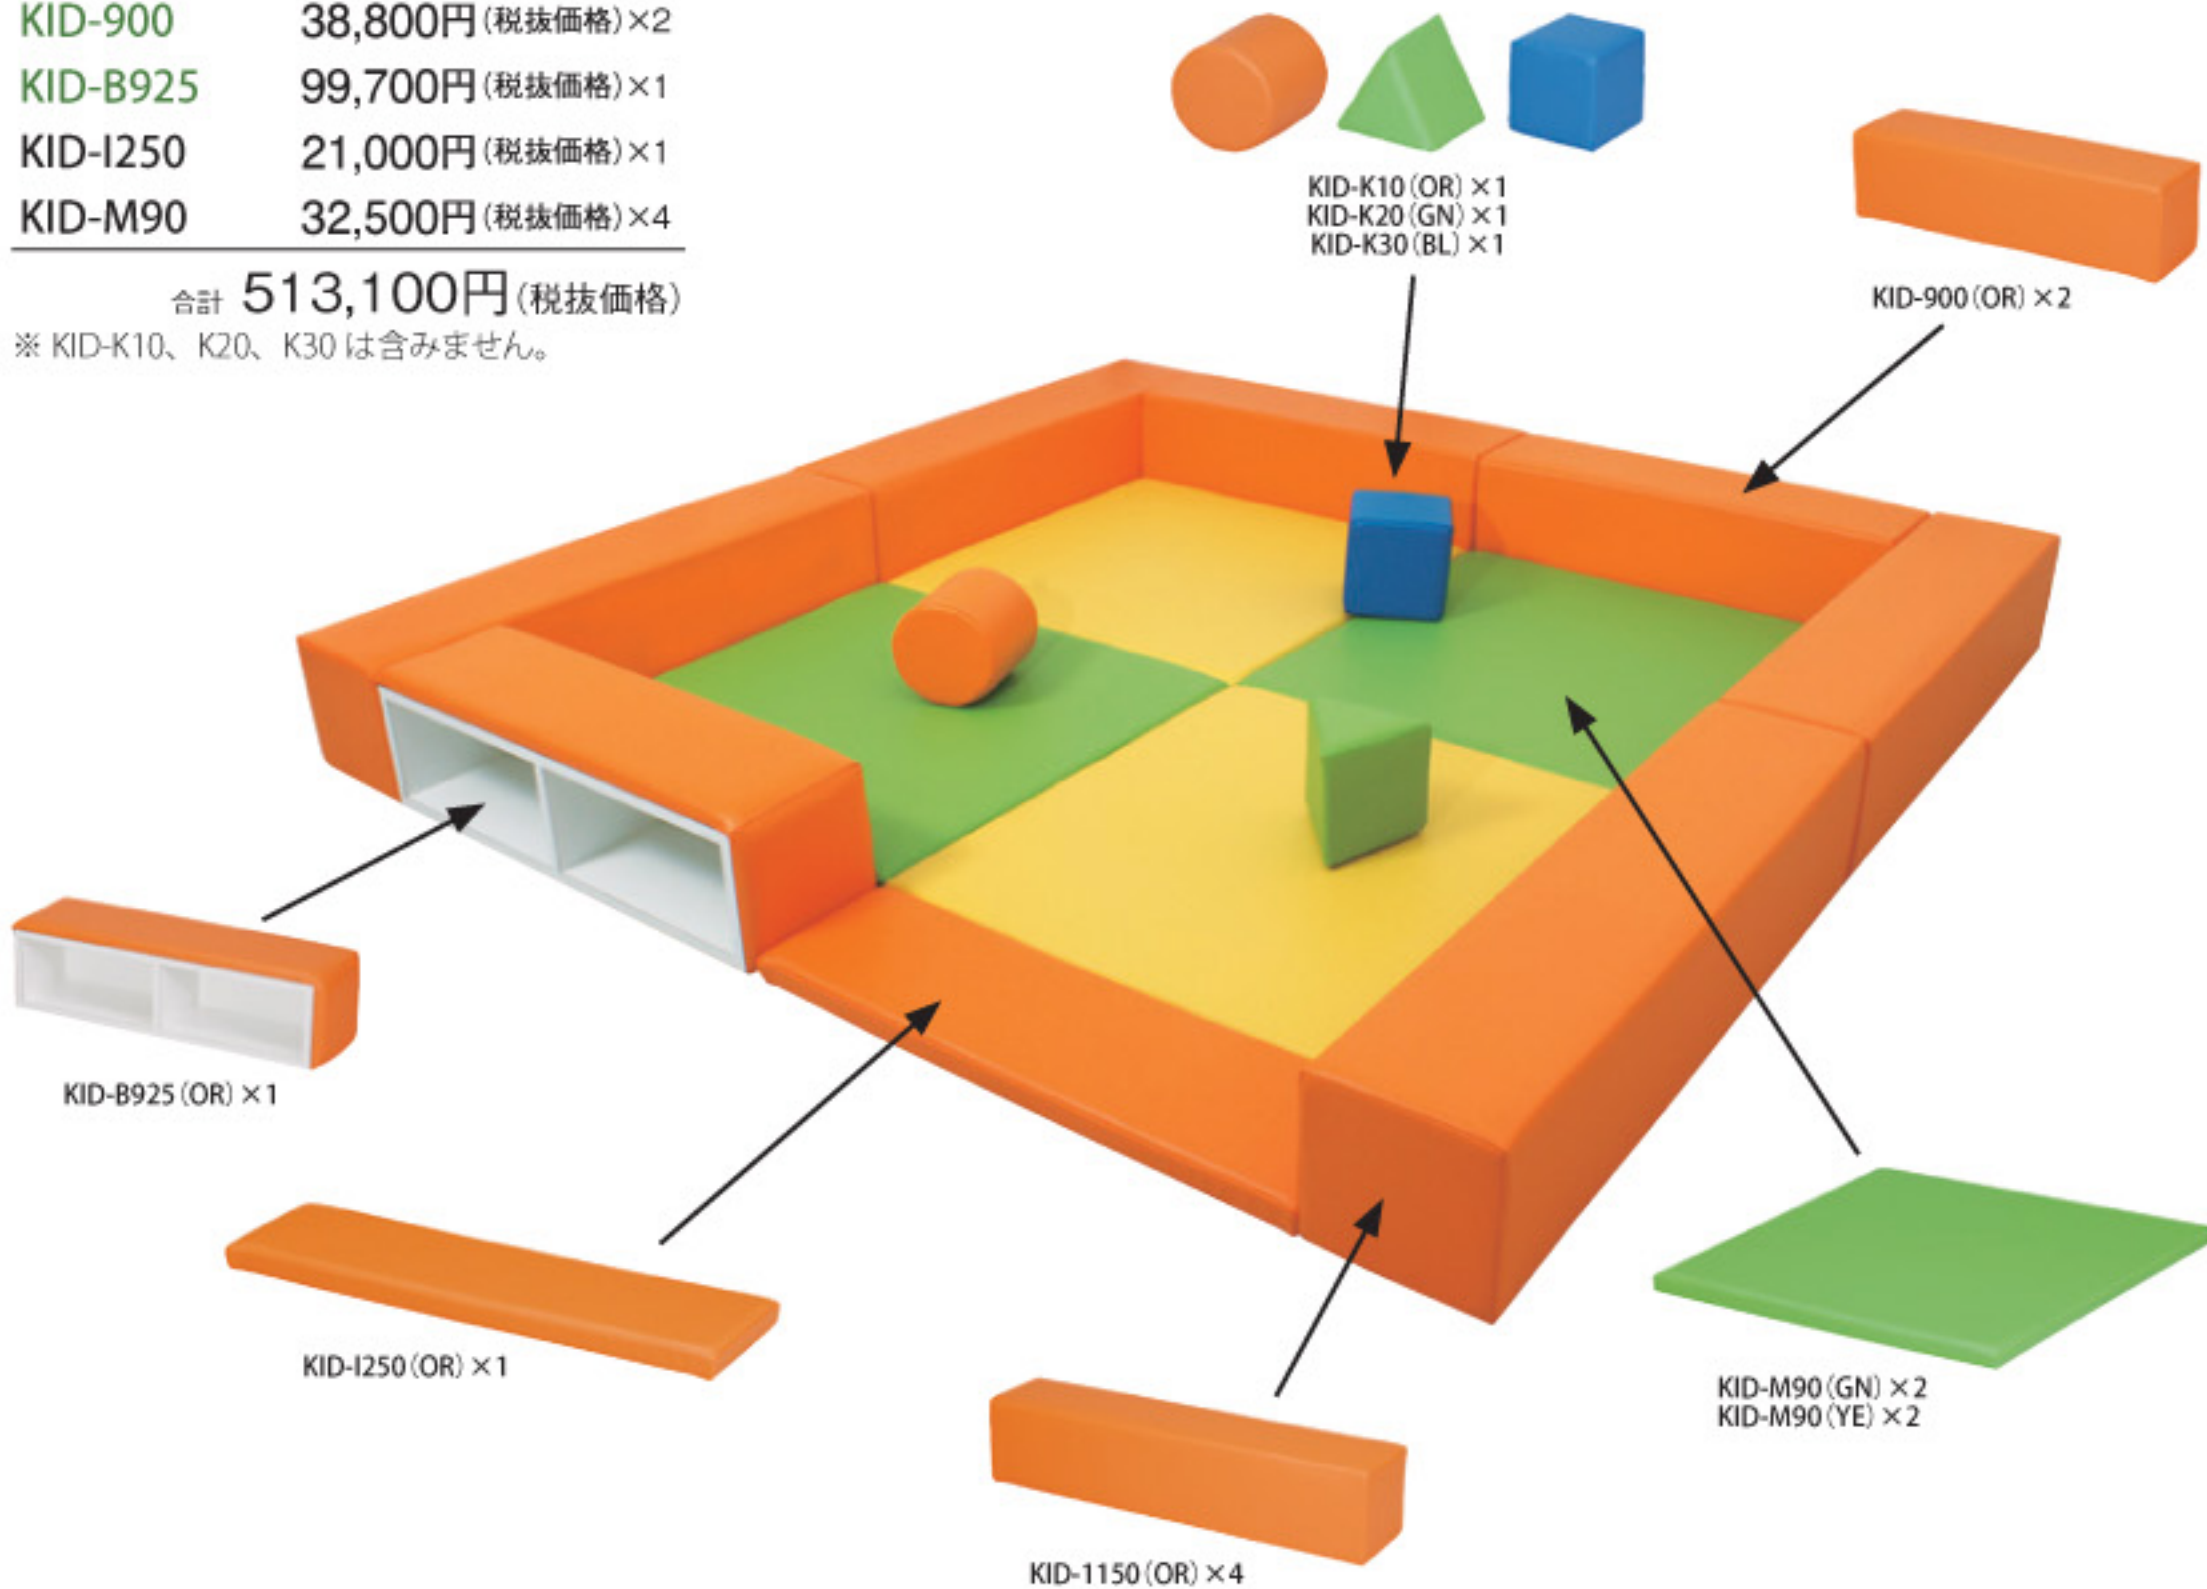

## セット例:A 親子で安全に「遊び・学べる」楽しい空間を演出します。

KID-1150	46,200円(税抜価格)×3
KID-900	38,800円(税抜価格)×2
KID-B925	99,700円(税抜価格)×1
KID-C1150	65,000円(税抜価格)×1
KID-M90	32,500円(税抜価格)×3

合計 478,400円(税抜価格)

※ KID-K10、K20、K30 は含まれません。

## セット例:B ぴったりサイズで色々なレイアウトが設置可能です。

KID-1150	46,200円(税抜価格)×4
KID-900	38,800円(税抜価格)×2
KID-B925	99,700円(税抜価格)×1
KID-I250	21,000円(税抜価格)×1
KID-M90	32,500円(税抜価格)×4

合計 513,100円(税抜価格)

※ KID-K10、K20、K30 は含まれません。

※防汚性が高く、抗菌加工が施された張地を使用しておりますので、小さなお子様をお連れの親御さんも安心してご使用頂けます。